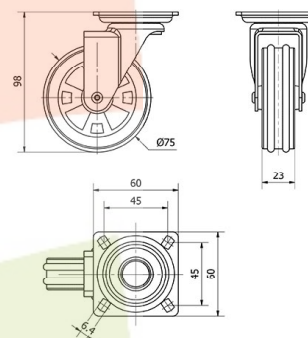

Datos técnicos

Tipo Soporte	Giratorio
Tipo Fijación	Platina
Tipo Freno	Sin Freno
Material	Policarbonato-Decoración
Cojinete	Liso
Diámetro (mm)	75
Ancho de banda (mm)	23
Medidas de la placa (mm)	60x60
Distancia entre agujeros (mm)	45x45
Diámetro agujero (mm)	6
Altura total (mm)	98
Capacidad de carga (kg)	40
Peso Unitario de la rueda (kg)	0.3
Volumen (cm ³)	559

CAD

Para visualizar la imagen con mayor resolución y mas detalles técnicos, puedes acceder a la sección del CAD.

Soporte

Soporte de chapa de acero cromado pulido. Tipo de fijación: Pletina giratoria. Doble aro con banda de poliuretano de color y núcleo de acrílico transparente. Disponible con freno (palanca negra). Colores: Rojo, amarillo, naranja, verde, azul y negro.