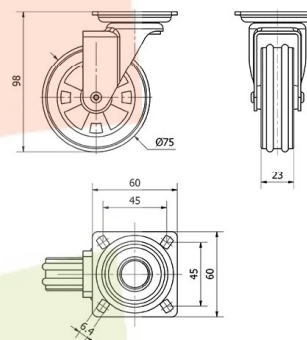

Datos técnicos

Tipo Soporte	Giratorio
Tipo Fijación	Platina
Tipo Freno	Sin Freno
Material	Policarbonato-Decoración
Cojinete	Liso
Diámetro (mm)	75
Ancho de banda (mm)	23
Medidas de la placa (mm)	60x60
Distancia entre agujeros (mm)	45x45
Diámetro agujero (mm)	6
Altura total (mm)	98
Capacidad de carga (kg)	40
Peso Unitario de la rueda (kg)	0.3
Volumen (cm ³)	559

CAD

Para visualizar la imagen con mayor resolución y mas detalles técnicos, puedes acceder a la sección del CAD.

Soporte

Soporte de chapa de acero cromado pulido. Tipo de fijación: Pletina giratoria. Doble aro con banda de poliuretano de color y núcleo de acrí-lico transparente. Disponible con freno (palanca negra). Colores: Rojo, amarillo, naranja, verde, azul y negro.