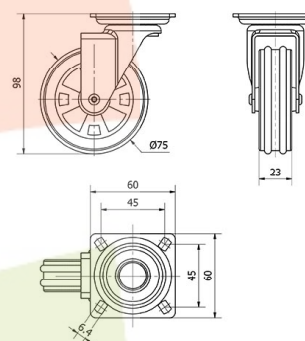

### Datos técnicos

Tipo Soporte	<b>Giratorio</b>
Tipo Fijación	<b>Platina</b>
Tipo Freno	<b>Sin Freno</b>
Material	<b>Policarbonato-Decoración</b>
Cojinete	<b>Liso</b>
Diámetro (mm)	<b>75</b>
Ancho de banda (mm)	<b>23</b>
Medidas de la placa (mm)	<b>60x60</b>
Distancia entre agujeros (mm)	<b>45x45</b>
Diámetro agujero (mm)	<b>6</b>
Altura total (mm)	<b>98</b>
Capacidad de carga (kg)	<b>40</b>
Peso Unitario de la rueda (kg)	<b>0.3</b>
Volumen (cm <sup>3</sup> )	<b>559</b>

### CAD

Para visualizar la imagen con mayor resolución y mas detalles técnicos, puedes acceder a la sección del CAD.

## Soporte

Soporte de chapa de acero cromado pulido. Tipo de fijación: Pletina giratoria. Doble aro con banda de poliuretano de color y núcleo de acrílico transparente. Disponible con freno (palanca negra). Colores: Rojo, amarillo, naranja, verde, azul y negro.