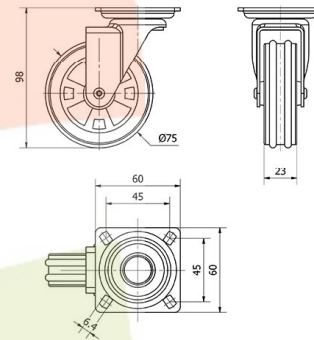

Datos técnicos

Tipo Soporte	Giratorio
Tipo Fijación	Platina
Tipo Freno	Sin Freno
Material	Policarbonato-Decoración
Cojinete	Liso
Diámetro (mm)	75
Ancho de banda (mm)	23
Medidas de la placa (mm)	60x60
Distancia entre agujeros (mm)	45x45
Diámetro agujero (mm)	6
Altura total (mm)	98
Capacidad de carga (kg)	40
Peso Unitario de la rueda (kg)	0.3
Volumen (cm ³)	559

CAD

Para visualizar la imagen con mayor resolución y mas detalles técnicos, puedes acceder a la sección del CAD.

Soporte

Soporte de chapa de acero cromado pulido. Tipo de fijación: Pletina giratoria. Doble aro con banda de poliuretano de color y núcleo de acrí-lico transparente. Disponible con freno (palanca negra). Colores: Rojo, amarillo, naranja, verde, azul y negro.