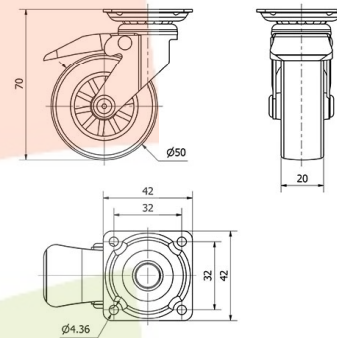

## SERIE MDC-MDC Naranja 1-0519

EAN 8422202105192

Nuestra gama de ruedas de decoración MDC de aro con banda de rodadura de poliuretano y núcleo de policarbonato en colores: azul, amarillo, verde, negro, naranja y rojo y acabado cromado pulido. Con pisada blanda, no marcan los suelos. Está recomendada para muebles de interior, mesitas, muebles auxiliares, expositores, decoración, vitrinas, taburetes, bricolaje, equipos de belleza y peluquerías, espacios comerciales, interiorismo, tiendas de moda, muebles de diseño, hogar.

### Datos técnicos

Tipo Soporte	<b>Giratorio</b>
Tipo Fijación	<b>Platina</b>
Tipo Freno	<b>Freno Rueda</b>
Material	<b>Policarbonato-Decoración</b>
Cojinete	<b>Liso</b>
Diámetro (mm)	<b>50</b>
Ancho de banda (mm)	<b>20</b>
Medidas de la placa (mm)	<b>42x42</b>
Distancia entre agujeros (mm)	<b>32x32</b>
Diámetro agujero (mm)	<b>4</b>
Altura total (mm)	<b>70</b>
Capacidad de carga (kg)	<b>40</b>
Peso Unitario de la rueda (kg)	<b>0.15</b>
Volumen (cm <sup>3</sup> )	<b>206</b>

### CAD

Para visualizar la imagen con mayor resolución y mas detalles técnicos, puedes acceder a la sección del CAD.