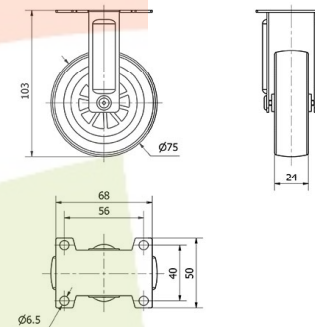

SERIE MDC-MDC Naranja 1-0517

EAN 8422202105178

Nuestra gama de ruedas de decoración MDC de aro con banda de rodadura de poliuretano y núcleo de policarbonato en colores: azul, amarillo, verde, negro, naranja y rojo y acabado cromado pulido. Con pisada blanda, no marcan los suelos. Está recomendada para muebles de interior, mesitas, muebles auxiliares, expositores, decoración, vitrinas, taburetes, bricolaje, equipos de belleza y peluquerías, espacios comerciales, interiorismo, tiendas de moda, muebles de diseño, hogar.

Datos técnicos

Tipo Soporte	Fijo
Tipo Fijación	Platina
Tipo Freno	Sin Freno
Material	Policarbonato-Decoración
Cojinete	Liso
Diámetro (mm)	75
Ancho de banda (mm)	24
Medidas de la placa (mm)	68x50
Distancia entre agujeros (mm)	56x40
Diámetro agujero (mm)	6
Altura total (mm)	103
Capacidad de carga (kg)	50
Peso Unitario de la rueda (kg)	0.25
Volumen (cm ³)	386

CAD

Para visualizar la imagen con mayor resolución y mas detalles técnicos, puedes acceder a la sección del CAD.

Soporte

Soporte de chapa de acero. Acabado cromado pulido. Disponible con freno (palanca transparente). Aro con banda de rodadura de poliuretano y núcleo de policarbonato en colores transparentes. Color de los aros: verde, amarillo, naranja, azul, negro y rojo.