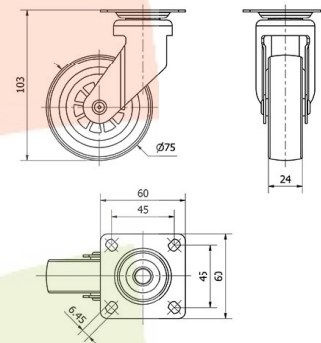

SERIE MDC-MDC Naranja 1-0513

EAN 8422202105130

Nuestra gama de ruedas de decoración MDC de aro con banda de rodadura de poliuretano y núcleo de policarbonato en colores: azul, amarillo, verde, negro, naranja y rojo y acabado cromado pulido. Con pisada blanda, no marcan los suelos. Está recomendada para muebles de interior, mesitas, muebles auxiliares, expositores, decoración, vitrinas, taburetes, bricolaje, equipos de belleza y peluquerías, espacios comerciales, interiorismo, tiendas de moda, muebles de diseño, hogar.

Datos técnicos

Tipo Soporte	Giratorio
Tipo Fijación	Platina
Tipo Freno	Sin Freno
Material	Policarbonato-Decoración
Cojinete	Liso
Diámetro (mm)	75
Ancho de banda (mm)	24
Medidas de la placa (mm)	60x60
Distancia entre agujeros (mm)	45x45
Diámetro agujero (mm)	6
Altura total (mm)	103
Capacidad de carga (kg)	50
Peso Unitario de la rueda (kg)	0.3
Volumen (cm ³)	606

CAD

Para visualizar la imagen con mayor resolución y mas detalles técnicos, puedes acceder a la sección del CAD.

Soporte

Soporte de chapa de acero. Acabado cromado pulido. Disponible con freno (palanca transparente). Aro con banda de rodadura de poliuretano y núcleo de policarbonato en colores transparentes. Color de los aros: verde, amarillo, naranja, azul, negro y rojo.