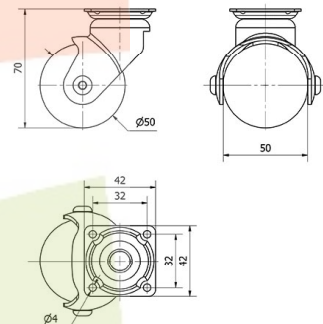

SERIE BLC-BLC Naranja 1-0510

EAN 8422202105109

Nuestra gama de ruedas de decoración BLC con aros de color: azul, amarillo, verde, negro, naranja y acabado cromado pulido, está recomendada para muebles de interior, mesitas, muebles auxiliares, expositores, decoración, cajas apilables, vitrinas, taburetes, bricolaje, equipos de belleza y peluquerías, espacios comerciales, interiorismo, tiendas de moda, muebles de diseño, hogar.

Datos técnicos

Tipo Soporte	Giratorio
Tipo Fijación	Platina
Tipo Freno	Sin Freno
Material	Pvc-Decoración
Cojinete	Liso
Diámetro (mm)	50
Ancho de banda (mm)	50
Medidas de la placa (mm)	42x42
Distancia entre agujeros (mm)	32x32
Diámetro agujero (mm)	4
Altura total (mm)	70
Capacidad de carga (kg)	40
Peso Unitario de la rueda (kg)	0.2
Volumen (cm ³)	209

CAD

Para visualizar la imagen con mayor resolución y mas detalles técnicos, puedes acceder a la sección del CAD.

Soporte

Soporte de chapa de acero. Tipo de fijación: Pletina giratoria.
Acabado cromado pulido. Aro con forma de bola con banda de rodadura de PVC transparente con núcleo de polipropileno de colores. Color de los aros: Azul, amarillo, verde, negro y naranja.