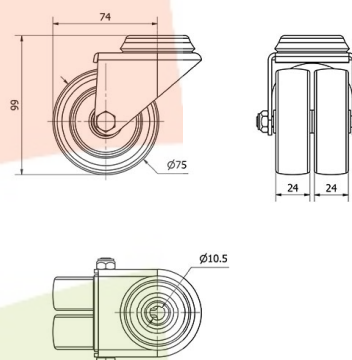

SERIE IG-IG 1-0501

EAN 8422202105017

Ruedas de goma gris inyectada. Especialmente indicadas para soportar cargas hasta 75 Kg.

Nuestra gama de ruedas doble de la serie IG gris está recomendada para los sectores de media capacidad de carga. Su uso es aplicable en: mobiliario clínico, cámaras frigoríficas, vitrinas, mostradores, cámaras de congelación, congeladores, arcones.

IG GRIS: No mancha el suelo. Facilidad de movimiento con carga. Silenciosa.

Datos técnicos

Tipo Soporte	Giratorio
Tipo Fijación	Agujero pasante
Tipo Freno	Sin Freno
Material	Goma
Cojinete	Liso
Diámetro (mm)	75
Ancho de banda (mm)	24x2
Diámetro agujero (mm)	10
Radio de giro (mm)	74
Altura total (mm)	99
Capacidad de carga (kg)	75
Peso Unitario de la rueda (kg)	0.5
Volumen (cm ³)	275

CAD

Para visualizar la imagen con mayor resolución y mas detalles técnicos, puedes acceder a la sección del CAD.

Soporte

Fabricada con chapa de acero de hasta 2,5 m/m de espesor.
Soporte con doble rodamiento a bolas. Acabado cincado.
Fabricadas según normas europeas EN 12528.