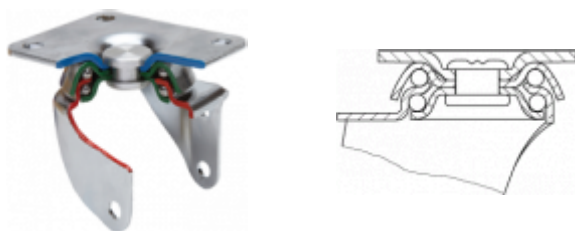

SERIE IG-IG 1-0501

EAN 8422202105017

Ruedas de goma gris inyectada. Especialmente indicadas para soportar cargas hasta 75 Kg.

Nuestra gama de ruedas doble de la serie IG gris está recomendada para los sectores de media capacidad de carga. Su uso es aplicable en: mobiliario clínico, cámaras frigoríficas, vitrinas, mostradores, cámaras de congelación, congeladores, arcones.

IG GRIS: No mancha el suelo. Facilidad de movimiento con carga. Silenciosa.

Datos técnicos

Tipo Soporte	Giratorio
Tipo Fijación	Agujero pasante
Tipo Freno	Sin Freno
Material	Goma
Cojinete	Liso
Diámetro (mm)	75
Ancho de banda (mm)	24x2
Diámetro agujero (mm)	10
Radio de giro (mm)	74
Altura total (mm)	99
Capacidad de carga (kg)	75
Peso Unitario de la rueda (kg)	0.5
Volumen (cm ³)	275

CAD

Para visualizar la imagen con mayor resolución y mas detalles técnicos, puedes acceder a la sección del CAD.

Soporte

Fabricada con chapa de acero de hasta 2,5 m/m de espesor.
Soporte con doble rodamiento a bolas. Acabado cincado.
Fabricadas según normas europeas EN 12528.