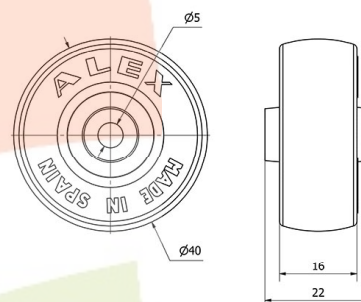

Aros de Goma gris PGI 1-0468

EAN 8422202104683

No ralla el suelo.

Silenciosa y no deja huella.

Datos técnicos

Tipo Soporte **Aro suelto**

Material **Goma**

Temperatura Mínima (°C) **-20**

Temperatura Máxima (°C) **60**

Cojinete **Liso**

Color **Gris**

Diámetro (mm) **40**

Ancho de banda (mm) **16**

Diámetro agujero del buje **5**

Longitud del Buje **22**

Capacidad de carga (kg) **17**

Peso Unitario de la rueda (kg) **0.017**

Volumen (cm³) **32**

CAD

Para visualizar la imagen con mayor resolución y mas detalles técnicos, puedes acceder a la sección del CAD.