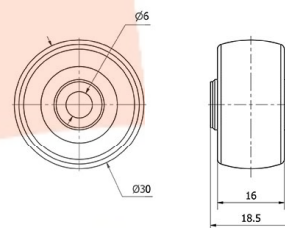

### Datos técnicos

Tipo Soporte **Aro suelto**

Material **Goma**

Temperatura Mínima (°C) **-20**

Temperatura Máxima (°C) **60**

Cojinete **Liso**

Color **Gris**

Diámetro (mm) **30**

Ancho de banda (mm) **16**

Diámetro agujero del buje **6**

Longitud del Buje **18.5**

Capacidad de carga (kg) **15**

Peso Unitario de la rueda (kg) **0.01**

Volumen (cm<sup>3</sup>) **17**

### CAD

Para visualizar la imagen con mayor resolución y mas detalles técnicos, puedes acceder a la sección del CAD.