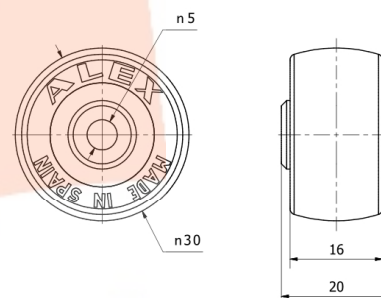

## Aros de Goma gris PGI 1-0324

EAN 8422202103242

No ralla el suelo.  
Silenciosa y no deja huella.

### Datos técnicos

Tipo Soporte	<b>Aro suelto</b>
Material	<b>Goma</b>
Temperatura Mínima (°C)	<b>-20</b>
Temperatura Máxima (°C)	<b>60</b>
Cojinete	<b>Liso</b>
Color	<b>Gris</b>
Diámetro (mm)	<b>30</b>
Ancho de banda (mm)	<b>16</b>
Diámetro agujero del buje	<b>5</b>
Longitud del Buje	<b>20</b>
Capacidad de carga (kg)	<b>15</b>
Peso Unitario de la rueda (kg)	<b>0.01</b>
Volumen (cm <sup>3</sup> )	<b>18</b>

### CAD

Para visualizar la imagen con mayor resolución y mas detalles técnicos, puedes acceder a la sección del CAD.