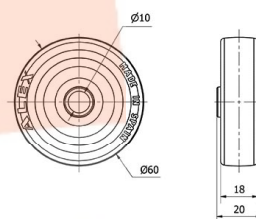

Aros de Goma gris PGI 1-0321

EAN 8422202103211

No ralla el suelo.

Silenciosa y no deja huella.

Datos técnicos

Tipo Soporte	Aro suelto
Material	Goma
Temperatura Mínima (°C)	-20
Temperatura Máxima (°C)	60
Cojinete	Liso
Color	Gris
Diámetro (mm)	60
Ancho de banda (mm)	18
Diámetro agujero del buje	10
Longitud del Buje	20
Capacidad de carga (kg)	35
Peso Unitario de la rueda (kg)	0.032
Volumen (cm ³)	72
Antihilos	2-1563

CAD

Para visualizar la imagen con mayor resolución y mas detalles técnicos, puedes acceder a la sección del CAD.