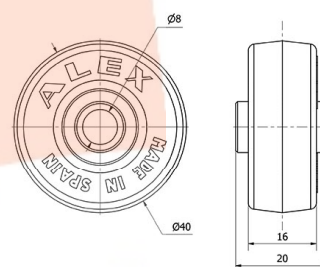

Aros de Goma gris PGI 1-0319

EAN 8422202103198

No ralla el suelo.

Silenciosa y no deja huella.

Datos técnicos

Tipo Soporte **Aro suelto**

Material **Goma**

Temperatura Mínima (°C) **-20**

Temperatura Máxima (°C) **60**

Cojinete **Liso**

Color **Gris**

Diámetro (mm) **40**

Ancho de banda (mm) **16**

Diámetro agujero del buje **8**

Longitud del Buje **20**

Capacidad de carga (kg) **25**

Peso Unitario de la rueda (kg) **0.017**

Volumen (cm³) **32**

CAD

Para visualizar la imagen con mayor resolución y mas detalles técnicos, puedes acceder a la sección del CAD.