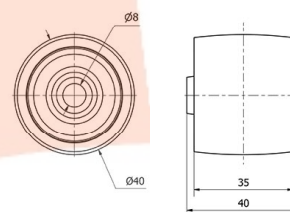

## Otros Aros KP 1-0314

EAN 8422202103143

Ligera y resistente.

Buena capacidad de carga.

Indicada para suelos con moquetas o alfombras.

### Datos técnicos

Tipo Soporte	<b>Aro suelto</b>
Material	<b>Poliamix</b>
Temperatura Mínima (°C)	<b>-20</b>
Temperatura Máxima (°C)	<b>60</b>
Cojinete	<b>Liso</b>
Color	<b>Blanco</b>
Diámetro (mm)	<b>40</b>
Ancho de banda (mm)	<b>35</b>
Diámetro agujero del buje	<b>8</b>
Longitud del Buje	<b>34</b>
Capacidad de carga (kg)	<b>45</b>
Peso Unitario de la rueda (kg)	<b>0.026</b>
Volumen (cm <sup>3</sup> )	<b>64</b>

### CAD

Para visualizar la imagen con mayor resolución y mas detalles técnicos, puedes acceder a la sección del CAD.