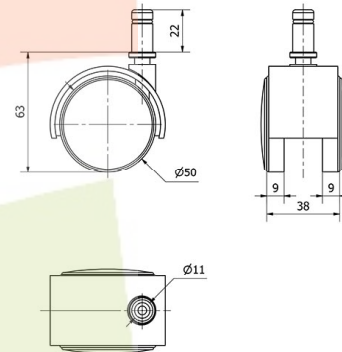

SERIE DK-DK Negro 1-0277

EAN 8422202102771

Ruedas de poliamida negra especialmente indicada para soportar cargas hasta 60 Kg.

Se aplica en expositores, muebles, equipos de belleza y peluquerías, sillas de oficina, taburetes, percheros, fotocopiadoras, ebanisterías, útiles de hospitales, mobiliario clínico sanitario, porta goteros, goteros, canapés, cubos de basura.

DK poliamida: Ligera y resistente. Buena capacidad de carga, estufas.

Datos técnicos

Tipo Soporte	Giratorio
Tipo Fijación	Espiga
Tipo Freno	Sin Freno
Material	Poliamida
Cojinete	Liso
Diámetro (mm)	50
Medidas Espiga	11x22
Diámetro agujero (mm)	5
Altura total (mm)	63
Capacidad de carga (kg)	50
Peso Unitario de la rueda (kg)	0.091
Volumen (cm ³)	172

CAD

Para visualizar la imagen con mayor resolución y mas detalles técnicos, puedes acceder a la sección del CAD.

Soporte

Soporte de plástico para albergar las dos ruedas gemelas.
Fijaciones: platina, espiga roscada, espiga con anilla, espiga lisa, fijación para cantos. Cubierta: Negro, gris, latonado, cromado.
Aro: Bandaje en polipropileno negro o gris, poliuretano gris.