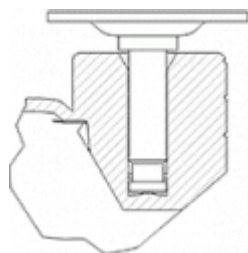

DK poliamida: Ligera y resistente. Buena capacidad de carga, estufas.

Datos técnicos

Tipo Soporte	Giratorio
Tipo Fijación	Espiga
Tipo Freno	Sin Freno
Material	Poliamida
Cojinete	Liso
Diámetro (mm)	50
Medidas Espiga	11x22
Diámetro agujero (mm)	5
Altura total (mm)	63
Capacidad de carga (kg)	50
Peso Unitario de la rueda (kg)	0.091
Volumen (cm ³)	172

CAD

Para visualizar la imagen con mayor resolución y mas detalles técnicos, puedes acceder a la sección del CAD.

Soporte

Soporte de plástico para albergar las dos ruedas gemelas.
Fijaciones: platina, espiga roscada, espiga con anilla, espiga lisa, fijación para cantos. Cubierta: Negro, gris, latonado, cromado.
Aro: Bandaje en polipropileno negro o gris, poliuretano gris.