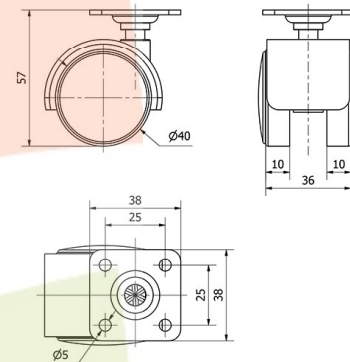

SERIE DK-DK Negro 1-0239

EAN 8422202102399

Ruedas de poliamida negra especialmente indicada para soportar cargas hasta 60 Kg.

Se aplica en expositores, muebles, equipos de belleza y peluquerías, sillas de oficina, taburetes, percheros, fotocopiadoras, ebanisterías, útiles de hospitales, mobiliario clínico sanitario, porta goteros, goteros, canapés, cubos de basura.

DK poliamida: Ligera y resistente. Buena capacidad de carga, estufas.

Datos técnicos

Tipo Soporte	Giratorio
Tipo Fijación	Platina
Tipo Freno	Sin Freno
Material	Poliamida
Cojinete	Liso
Diámetro (mm)	40
Medidas de la placa (mm)	38x38
Diámetro agujero (mm)	5
Altura total (mm)	57
Capacidad de carga (kg)	20
Peso Unitario de la rueda (kg)	0.07
Volumen (cm ³)	84

CAD

Para visualizar la imagen con mayor resolución y mas detalles técnicos, puedes acceder a la sección del CAD.

Soporte

Soporte de poliamida para albergar las dos ruedas gemelas.

Fijaciones: platina, espiga roscada, espiga con anilla, espiga lisa, fijación para cantos. Cubierta: Negro, gris, latonado, cromado.

Aro: Bandaje en poliamida negro o gris, poliuretano gris.

Productos Similares

1-0462