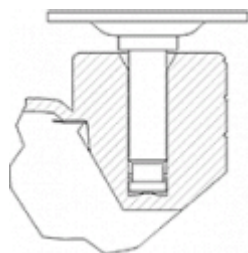

DK poliamida: Ligera y resistente. Buena capacidad de carga, estufas.

Datos técnicos

Tipo Soporte	Giratorio
Tipo Fijación	Platina
Tipo Freno	Sin Freno
Material	Poliamida
Cojinete	Liso
Diámetro (mm)	40
Medidas de la placa (mm)	38x38
Diámetro agujero (mm)	5
Altura total (mm)	57
Capacidad de carga (kg)	20
Peso Unitario de la rueda (kg)	0.07
Volumen (cm ³)	84

CAD

Para visualizar la imagen con mayor resolución y mas detalles técnicos, puedes acceder a la sección del CAD.

Soporte

Soporte de poliamida para albergar las dos ruedas gemelas.

Fijaciones: platina, espiga roscada, espiga con anilla, espiga lisa, fijación para cantos. Cubierta: Negro, gris, latonado, cromado.

Aro: Bandaje en poliamida negro o gris, poliuretano gris.

Productos Similares

1-0462